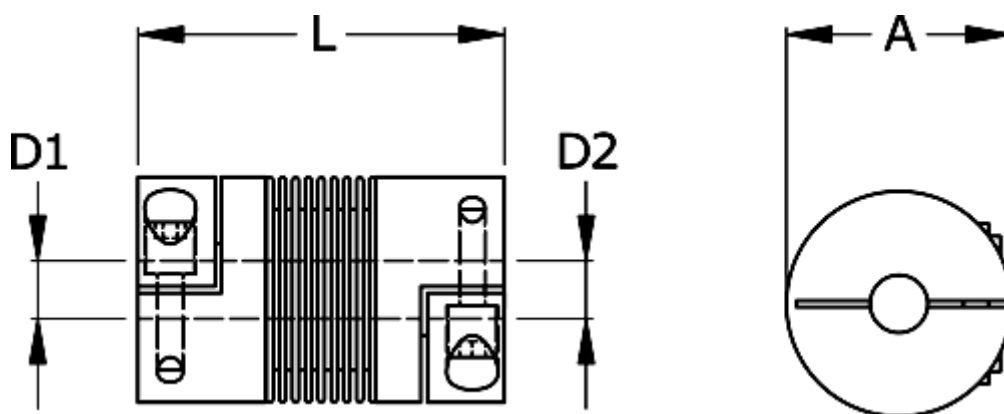

Varenummer: 3330200150311010  
Beskrivelse: Metalbælgkobling type 2 str.15  
Længde 31 mm, boring 10/10 mm

## Mål

A	= 20
D1	= 10
D2	= 10
L	= 31
Nom. moment NM (Tkn)	= 1.5